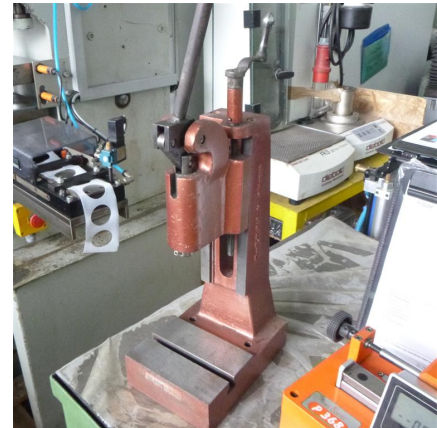

Dornpresse

BERG & SCHMID DP

Lagernummer: 0700036
Maschinenart: Dornpresse
Fabrikat: BERG & SCHMID
Typ: DP
Baujahr: ca. 1970
Steuerungsart: Sonstige
Ursprungsland: Deutschland
Lagerort: Leipzig 1
Lieferzeit: sofort
Frachtbasis: noch in Kalkulation
Preis: Auf Anfrage

Technische Details

Druck:	1 t
Durchgang:	mm
Hub:	mm
Ausdruckkraft:	ca. 2 kN
Abmessungen L x B x H:	0,24 x 0,17 x 0,8 m
Gesamtgewicht ca.:	23 kg

Zusatzinformationen

Stößel durch lösen der Imbusschrauben in Höhe verstellbar.