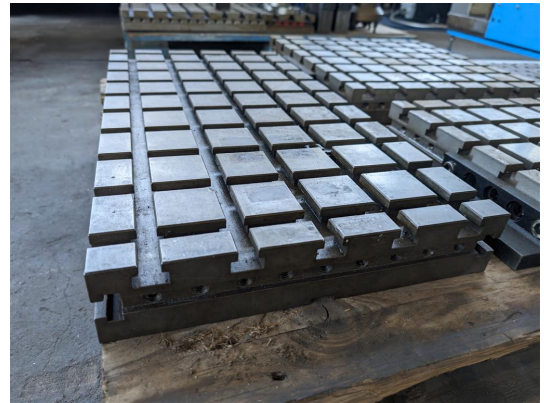

Aufspannplatte

WMW AP 640x330x65

Lagernummer:	1101122
Maschinenart:	Aufspannplatte
Fabrikat:	WMW
Typ:	AP 640x330x65
Baujahr:	-
Steuerungsart:	Sonstige
Ursprungsland:	Deutschland
Lagerort:	Leipzig 1
Lieferzeit:	sofort
Frachtbasis:	ab Standort Leipzig, frei verladen unverpackt
Preis:	Auf Anfrage

Technische Details

Plattenlänge:	640 mm
Plattenbreite:	330 mm
Plattenhöhe:	mm
Plattenstärke:	65 mm
Maschinengewicht ca.:	kg

Zusatzinformationen

T-Nuten nach DIN 650 für T-Nutensteine nach DIN508
a=13,9; b= 24,2; c= 9,8; h=19,9mm