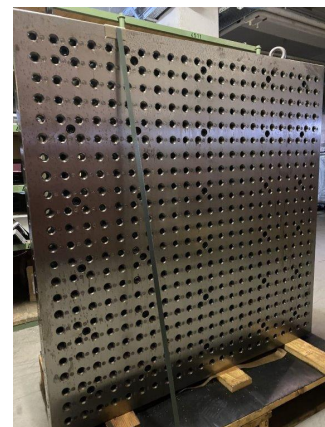

Aufspannwinkel

WMW AW 1200x500x1500

Lagernummer:	1104020
Maschinenart:	Aufspannwinkel
Fabrikat:	WMW
Typ:	AW 1200x500x1500
Baujahr:	nicht bekannt
Steuerungsart:	Sonstige
Ursprungsland:	Deutschland
Lagerort:	Leipzig 3
Lieferzeit:	sofort
Frachtbasis:	ab Standort Leipzig, frei verladen unverpackt
Preis:	Auf Anfrage

Technische Details

Tischlänge:	mm
Tischbreite:	mm
Tischbelastung:	t
Breite:	1200 mm
Tiefe:	500 mm
Höhe:	1500 mm
Maschinengewicht ca.:	1350 kg
Abmessung L-B-H:	1200x500x1500 mm

Zusatzinformationen

Aufspannwinkel mit Lochraster/Rasterbohrungen
Lochraster 50mm, jeweils jedes 2. Loch ein Gewinde M20 oder eine Abstechbohrung Ø 20H7