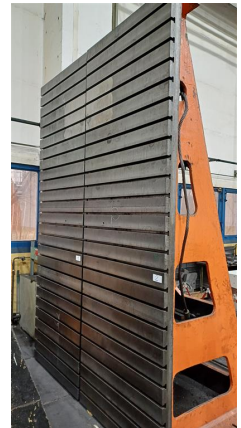

Aufspannwinkel

WMW AW 1200x1500x3600

Lagernummer:	1104027
Maschinenart:	Aufspannwinkel
Fabrikat:	WMW
Typ:	AW 1200x1500x3600
Baujahr:	nicht bekannt
Steuerungsart:	Sonstige
Ursprungsland:	Deutschland
Lagerort:	Leipzig 2
Lieferzeit:	sofort
Frachtbasis:	ab Standort Leipzig, frei verladen unverpackt
Preis:	Auf Anfrage

Technische Details

Tischlänge:	mm
Tischbreite:	mm
Tischbelastung:	t
Breite:	1200 mm
Tiefe:	1500 mm
Höhe:	3600 mm
Maschinengewicht ca.:	5000 pro Stück kg

Zusatzinformationen

2 Stück verfügbar (Preis pro stück)
nach DIN 650:
T-Nutenbreite a=22mm