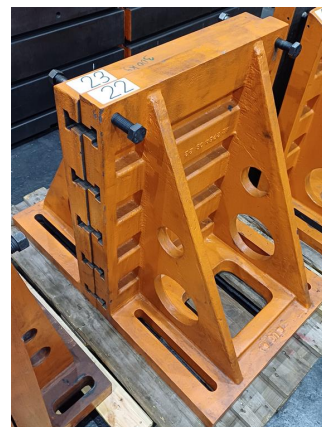

Aufspannwinkel

WMW AW 630x500x805 (Nr. 22+23)

Lagernummer:	1104037
Maschinenart:	Aufspannwinkel
Fabrikat:	WMW
Typ:	AW 630x500x805 (Nr. 22+23)
Baujahr:	nicht bekannt
Steuerungsart:	Sonstige
Ursprungsland:	Deutschland
Lagerort:	GOG Bitterfeld
Lieferzeit:	sofort
Frachtbasis:	ab Standort Bitterfeld, frei LKW
Preis:	Auf Anfrage

Technische Details

Tischlänge:	mm
Tischbreite:	mm
Tischbelastung:	t
Breite:	630 mm
Tiefe:	500 mm
Höhe:	805 mm
Maschinengewicht ca.:	300 pro Stück kg
Abmessung L-B-H:	mm

Zusatzinformationen

2 Stück verfügbar (Preis pro Stück)
nach DIN 650: T-Nutenbreite a= 28; h= 50; b= 48; c= 21 mm, T-T-Nutenabstand 160 mm
Fußspannung Langloch Ø 32 x 330 mm