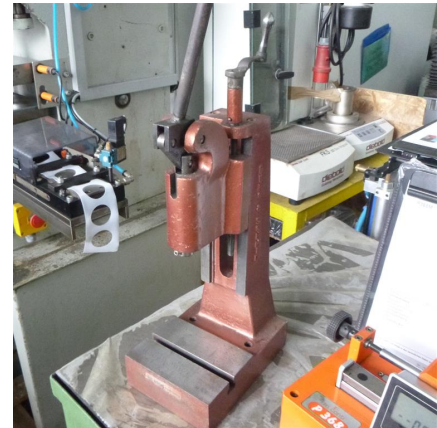

Prensa de macho BERG & SCHMID DP

Número de Almacén:	0700036
Tipo de Máquina:	Prensa de macho
Marca:	BERG & SCHMID
Tipo:	DP
Año:	ca. 1970
Tipo de control:	other
País de Origen:	Alemania
Ubicación de Almacenamiento:	Leipzig 1
Plazo de Entrega:	inmediatamente
Condición de Entrega:	en cálculo
Precio:	a solicitud

Detalles Técnicos

presión:	1 t
pasaje:	mm
golpe:	mm
:	ca. 2 kN
dimensiones Long. x Anch. x Alt.:	0,24 x 0,17 x 0,8 m
peso total aprox.:	23 kg

Informaciones Adicionales