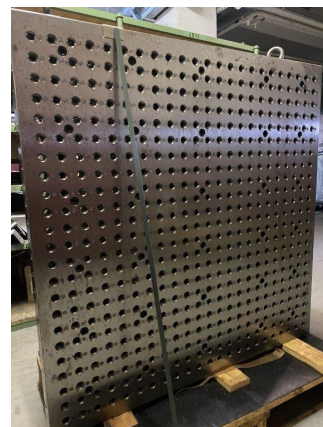

Escuadra de sujeción

WMW AW 1200x500x1500

Número de Almacén:	1104020
Tipo de Máquina:	Escuadra de sujeción
Marca:	WMW
Tipo:	AW 1200x500x1500
Año:	nicht bekannt
Tipo de control:	other
País de Origen:	Alemania
Ubicación de Almacenamiento:	Leipzig 3
Plazo de Entrega:	inmediatamente
Condición de Entrega:	EXW, cargar gratis desembalado
Precio:	a solicitud

Detalles Técnicos

longitud del mesa:	mm
ancho de la mesa:	mm
peso sobre la mesa:	t
anchura:	1200 mm
profundidad:	500 mm
altura:	1500 mm
Peso de la Máquina aprox.:	1350 kg
dimensiones Long.-Anch.-Altura:	1200x500x1500 mm

Informaciones Adicionales

Escuadra de sujeción con rejilla de agujeros/agujeros de rejilla
Rejilla de agujeros 50mm, cada 2 agujeros una rosca M20 o un agujero de corte Ø 20H7