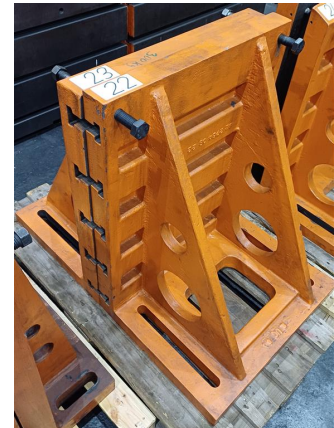

Escuadra de sujeción WMW AW 630x500x805 (Nr. 22+23)

Número de Almacén:	1104037
Tipo de Máquina:	Escuadra de sujeción
Marca:	WMW
Tipo:	AW 630x500x805 (Nr. 22+23)
Año:	nicht bekannt
Tipo de control:	other
País de Origen:	Alemania
Ubicación de Almacenamiento:	GOG Bitterfeld
Plazo de Entrega:	inmediatamente
Condición de Entrega:	EXW, cargar gratis desembalado
Precio:	a solicitud

Detalles Técnicos

longitud del mesa:	mm
ancho de la mesa:	mm
peso sobre la mesa:	t
anchura:	630 mm
profundidad:	500 mm
altura:	805 mm
Peso de la Máquina aprox.:	300 pro Stück kg
dimensiones Long.-Anch.-Altura:	mm

Informaciones Adicionales

2 piezas disponibles (precio por pieza)
según DIN 650: ancho de ranura en T a= 28; h= 50; b= 48; c= 21 mm, distancia entre ranuras en T 160 mm
Agujero ranurado de sujeción del pie Ø 32 x 330 mm