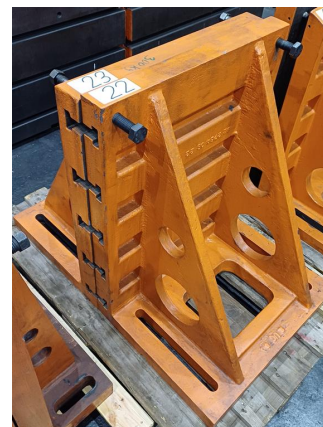

# Escuadra de sujeción WMW AW 640x500x800 (Nr. 22+23)

Número de Almacén:	1104037
Típo de Máquina:	Escuadra de sujeción
Marca:	WMW
Típo:	AW 640x500x800 (Nr. 22+23)
Año:	nicht bekannt
Típo de control:	other
País de Origen:	Alemania
Ubicación de Almacenamiento:	GOG Bitterfeld
Plazo de Entrega:	inmediatamente
Condición de Entrega:	EXW, cargar gratis desembalado
Precio:	a solicitud

## Detalles Técnicos

longitud del mesa:	mm
ancho de la mesa:	mm
peso sobre la mesa:	t
anchura:	640 mm
profundidad:	500 mm
altura:	800 mm
Peso de la Máquina aprox.:	310 pro Stück kg
dimensiones Long.-Anch.-Altura:	mm

## Informaciones Adicionales

2 unidades disponibles ( precio por pieza)  
según DIN 650: ancho de ranura en T a=28mm