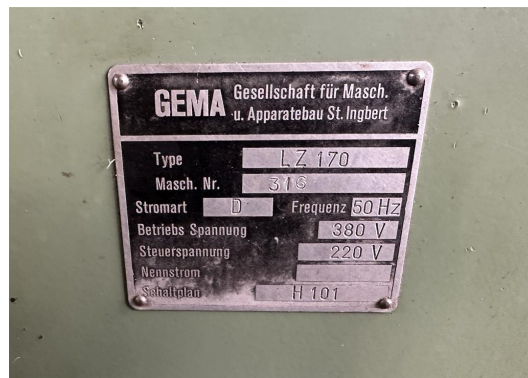

Tokarka

GEMA LZ 170

Numer magazynowy:	0303072
Rodzaj maszyny:	Tokarka
Producent:	GEMA
Typ:	LZ 170
Rok produkcji:	1976
Rodzaj sterowania:	conventional
Kraj pochodzenia:	Germany
Lokalizacja:	GOG Bitterfeld
Czas dostawy:	by arrangement
Opcja dostawy:	EXW, wolne na ciężarówce, bez opakowania
Cena:	na zapytanie

Dane techniczne

Średnica toczenia nad łożem:	mm
Średnica toczenia nad suportem:	mm
Długość toczenia:	mm
Wysokość kłków nad łożem:	mm
Rozstaw kłków:	mm
otwór wrzeciona roboczego:	mm
Zakres predkosci obrotowej:	U/min
feeds::	mm
Konik – oprawka pinoli MK:	
tailstock quill adjustment::	mm
Całkowite zapotrzebowanie mocy:	kW
Waga maszyny ok.:	t
Wymiary maszyny ok. dł. x szer. x wys.:	m

Dodatkowe informacje

-3-jaw chuck