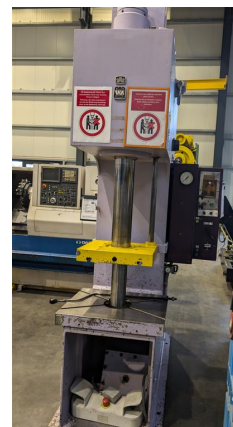

# Prasa jednokolumnowa - hydrauliczna

## WMW Zeulenroda PYE 25 SS

Numer magazynowy:	0703063
Rodzaj maszyny:	Prasa jednokolumnowa - hydrauliczna
Producent:	WMW Zeulenroda
Typ:	PYE 25 SS
Rok produkcji:	-
Rodzaj sterowania:	conventional
Kraj pochodzenia:	Germany
Lokalizacja:	Leipzig 5
Czas dostawy:	do uzgodnienia
Opcja dostawy:	EXW, wolne na ciężarówce, bez opakowania
Cena:	na zapytanie

### Dane techniczne

Nacisk:	25 t
Odległość między kolumnami:	360 mm
Skok:	500 mm
Prześwit: stół / suwak w górze:	800 mm
Wysięg:	360 mm
ram stroke:	500 mm
Prędkość suwaka - do przodu:	0,200 m/s
Prędkość suwaka - powrotna:	0,45 m/s
Wymiary stołu:	630 x 500 x 71 mm
passage inside table:	Ø 182 mm
Powierzchnia mocowania na suwaku:	450 x 360 mm
mortise hole in ram:	Ø 32 x 72 mm
Średnica suwaka:	Ø 125 mm
Wysokość nad podłożem:	710 mm
Całkowite zapotrzebowanie mocy:	12,5 kW
Waga maszyny ok.:	2,4 t
Wymiary maszyny ok. dł. x szer. x wys.:	1,7 x 1,1 x 2,95 m