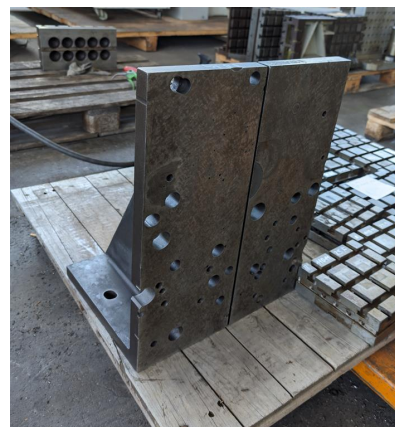

# Kątownik do mocowania

## WMW AW 200x500x300

Numer 1104026  
magazynowy:  
Rodzaj maszyny: Kątownik do mocowania  
Producent: WMW  
Typ: AW 200x500x300  
Rok produkcji: nicht bekannt  
Rodzaj sterowania: other  
Kraj pochodzenia: Germany  
Lokalizacja: Leipzig 1  
Czas dostawy: zaraz  
Opcja dostawy: EXW, wolne na ciężarówce, bez opakowania  
Cena: na zapytanie

### Dane techniczne

Długość stołu:	mm
Szerokość stołu:	mm
Obciążenie stołu:	t
Szerokość :	200 mm
Głębokość :	300 mm
Wysokość:	500 mm
Waga maszyny ok.:	38 pro Winkel kg
dimension L-W-H:	mm