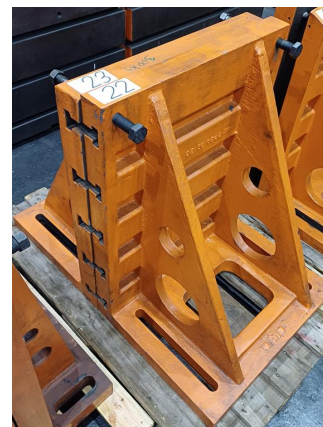

Kątownik do mocowania

WMW AW 630x500x805 (Nr. 22+23)

Numer 1104037
magazynowy:
Rodzaj maszyny: Kątownik do mocowania
Producent: WMW
Typ: AW 630x500x805 (Nr. 22+23)
Rok produkcji: nicht bekannt
Rodzaj sterowania: other
Kraj pochodzenia: Germany
Lokalizacja: GOG Bitterfeld
Czas dostawy: zaraz
Opcja dostawy: ex location Bitterfeld, free on truck
Cena: na zapytanie

Dane techniczne

Długość stołu:	mm
Szerokość stołu:	mm
Obciążenie stołu:	t
Szerokość :	630 mm
Głębokość :	500 mm
Wysokość:	805 mm
Waga maszyny ok.:	300 pro Stück kg
dimension L-W-H:	mm

Dodatkowe informacje