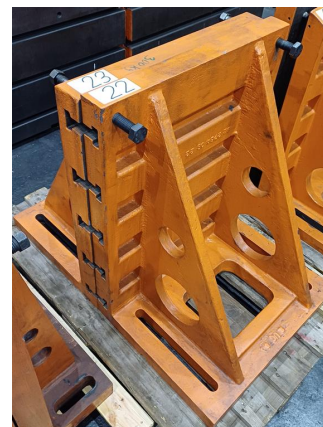

Kątownik do mocowania

WMW AW 640x500x800 (Nr. 22+23)

Numer 1104037
magazynowy:
Rodzaj maszyny: Kątownik do mocowania
Producent: WMW
Typ: AW 640x500x800 (Nr. 22+23)
Rok produkcji: nicht bekannt
Rodzaj sterowania: other
Kraj pochodzenia: Germany
Lokalizacja: GOG Bitterfeld
Czas dostawy: zaraz
Opcja dostawy: ex location Bitterfeld, free on truck
Cena: na zapytanie

Dane techniczne

Długość stołu:	mm
Szerokość stołu:	mm
Obciążenie stołu:	t
Szerokość :	640 mm
Głębokość :	500 mm
Wysokość:	800 mm
Waga maszyny ok.:	310 pro Stück kg
dimension L-W-H:	mm

Dodatkowe informacje