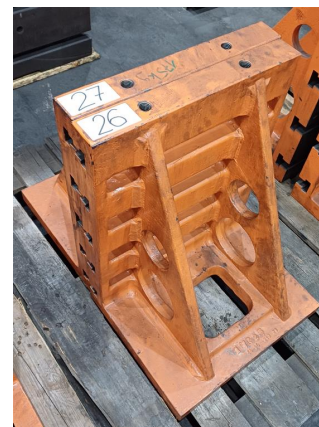

# Kątownik do mocowania

## WMW AW 500x400x640 (Nr. 26+27)

Numer 1104039  
magazynowy:  
Rodzaj maszyny: Kątownik do mocowania  
Producent: WMW  
Typ: AW 500x400x640 (Nr. 26+27)  
Rok produkcji: nicht bekannt  
Rodzaj sterowania: other  
Kraj pochodzenia: Germany  
Lokalizacja: GOG Bitterfeld  
Czas dostawy: zaraz  
Opcja dostawy: ex location Bitterfeld, free on truck  
Cena: na zapytanie

### Dane techniczne

|                   |                  |
|-------------------|------------------|
| Długość stołu:    | mm               |
| Szerokość stołu:  | mm               |
| Obciążenie stołu: | t                |
| Szerokość :       | 500 mm           |
| Głębokość :       | 400 mm           |
| Wysokość:         | 640 mm           |
| Waga maszyny ok.: | 175 pro Stück kg |
| dimension L-W-H:  | mm               |