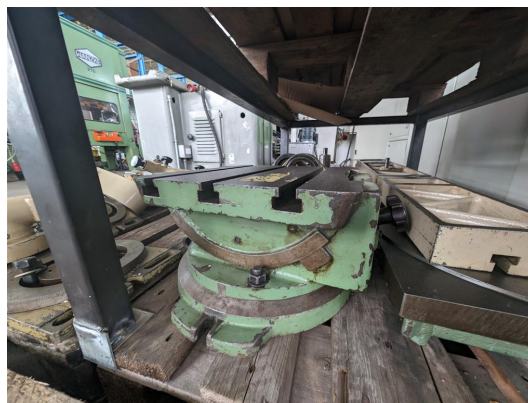

Kątownik do mocowania WMW

Numer 1104043
magazynowy:
Rodzaj maszyny: Kątownik do mocowania
Producent: WMW
Typ:
Rok produkcji: nicht bekannt
Rodzaj sterowania: other
Kraj pochodzenia: Germany
Lokalizacja: Leipzig 1
Czas dostawy: zaraz
Opcja dostawy: w kalkulacji
Cena: na zapytanie

Dane techniczne

| | |
|-------------------|-------|
| Długość stołu: | mm |
| Szerokość stołu: | mm |
| Obciążenie stołu: | t |
| Szerokość : | mm |
| Głębokość : | mm |
| Wysokość: | mm |
| Waga maszyny ok.: | 25 kg |
| dimension L-W-H: | mm |