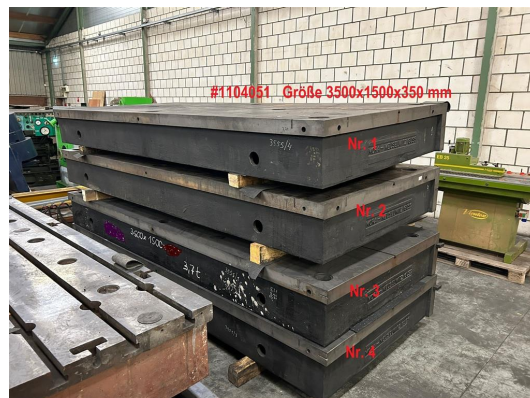

Płyta mocująca

UNBEKANNT / UNKNOWN AP 3500x1500x350 (3555)

Numer 1104051
magazynowy:
Rodzaj maszyny: Płyta mocująca
Producent: UNBEKANNT / UNKNOWN
Typ: AP 3500x1500x350 (3555)
Rok produkcji: -
Rodzaj sterowania: other
Kraj pochodzenia: Germany
Lokalizacja: expected
Czas dostawy: zaraz
Opcja dostawy: EXW, wolne na ciężarówce, bez opakowania
Cena: na zapytanie

Dane techniczne

Długość płyty:	3500 mm
Szerokość płyty:	1500 mm
plate height:	350 mm
Grubość płyty:	350 mm
Waga maszyny ok.:	3,7 / pro Platte t
Wymiary do transportu dł.x szer.x wys.:	ca. 3,5 x 1,5 x 0,35 / pro Platte m