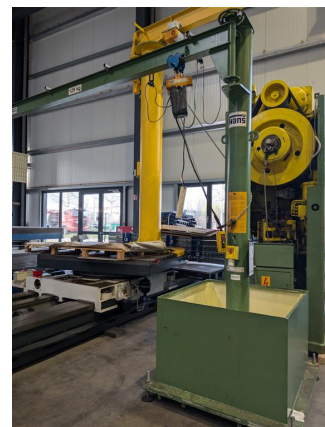

Numer magazynowy:	1202055
Rodzaj maszyny:	Żuraw
Producent:	Hans Hebetechnik
Typ:	SSK Mobil 125-4000
Rok produkcji:	2018
Rodzaj sterowania:	conventional
Kraj pochodzenia:	Germany
Lokalizacja:	Leipzig 5
Czas dostawy:	zaraz
Opcja dostawy:	EXW, wolne na ciężarówce, bez opakowania
Cena:	na zapytanie

### Dane techniczne

lifting capacity:	0,125 t
lift:	mm
span width:	mm
swival range :	180 °
Długość wysięgnika:	4000 mm
Długość wysięgnika:	Säule - Kranhaken: 3850 mm
height lower edge cantilever arm:	3000 mm
Długość wysięgnika od środka kolumny:	mm
Średnica kolumny:	Ø 220 mm
rotation:	270 °
Całkowite zapotrzebowanie mocy:	kW
Waga :	kg
travel of hook:	mm