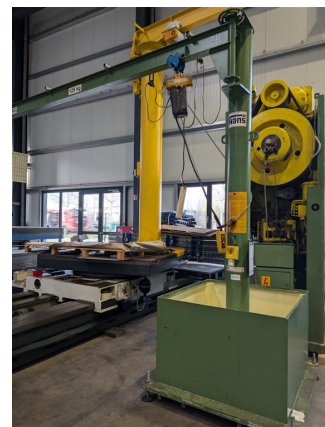

Numer magazynowy:	1202055
Rodzaj maszyny:	Żuraw
Producent:	Hans Hebetechnik
Typ:	TK-S125-4
Rok produkcji:	2018
Rodzaj sterowania:	conventional
Kraj pochodzenia:	Germany
Lokalizacja:	Leipzig 5
Czas dostawy:	zaraz
Opcja dostawy:	EXW, wolne na ciężarówce, bez opakowania
Cena:	na zapytanie

### Dane techniczne

lifting capacity:	0,125 t
lift:	mm
span width:	mm
Długość wysięgnika:	4000 mm
height lower edge cantilever arm:	3000 mm
Długość wysięgnika od środka kolumny:	mm
Średnica kolumny:	mm
rotation:	270 °
Całkowite zapotrzebowanie mocy:	kW
Waga :	kg
travel of hook:	mm