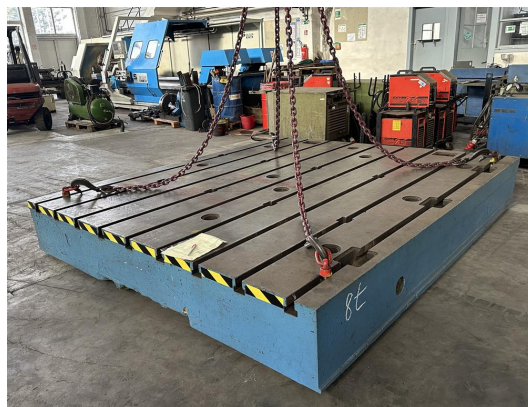

Подштамповая плита Stohl AP 3160x2700x410

Артикул:	1101134
Тип станка:	Подштамповая плита
Производитель:	Stohl
Модель:	AP 3160x2700x410
Год производства:	-
Тип управления:	other
Страна производитель:	Germany
Местонахождение:	GOG Bitterfeld
Срок поставки:	Незамедлительно
Условия поставки:	ex location Bitterfeld, free on truck
Цена:	по запросу

Технические детали

длина плиты:	3160 mm
Ширина плиты:	2700 mm
plate height:	410 mm
Толщина листа:	410 mm
Вес машины ок.:	8,0 t
Размеры при транспортировке ДхШхВ:	m

Дополнительная информация