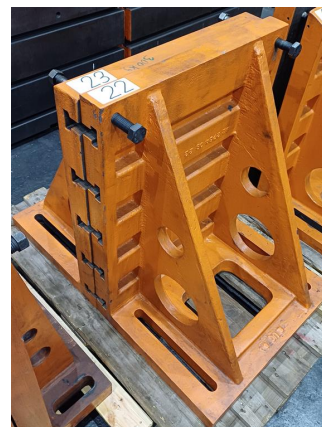

Угловой зажим

WMW AW 630x500x805 (Nr. 22+23)

Артикул:	1104037
Тип станка:	Угловой зажим
Производитель:	WMW
Модель:	AW 630x500x805 (Nr. 22+23)
Год производства:	nicht bekannt
Тип управления:	other
Страна производитель:	Germany
Местонахождение:	GOG Bitterfeld
Срок поставки:	Незамедлительно
Условия поставки:	ex location Bitterfeld, free on truck
Цена:	по запросу

Технические детали

Длина стола:	mm
Ширина стола:	mm
Нагрузка на стол:	t
Ширина:	630 mm
Глубина:	500 mm
Высота:	805 mm
Вес машины ок.:	300 pro Stück kg
размер Длина- Ширина- Высота:	mm

Дополнительная информация