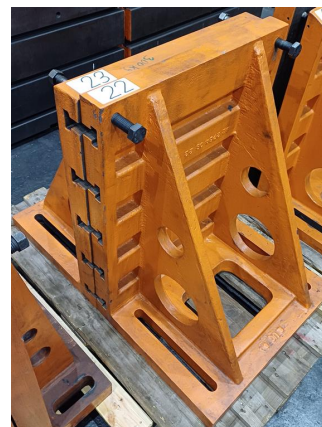

Угловой зажим

WMW AW 640x500x800 (Nr. 22+23)

Артикул:	1104037
Тип станка:	Угловой зажим
Производитель:	WMW
Модель:	AW 640x500x800 (Nr. 22+23)
Год производства:	nicht bekannt
Тип управления:	other
Страна производитель:	Germany
Местонахождение:	GOG Bitterfeld
Срок поставки:	Незамедлительно
Условия поставки:	ex location Bitterfeld, free on truck
Цена:	по запросу

Технические детали

Длина стола:	mm
Ширина стола:	mm
Нагрузка на стол:	t
Ширина:	640 mm
Глубина:	500 mm
Высота:	800 mm
Вес машины ок.:	310 pro Stück kg
размер Длина- Ширина- Высота:	mm

Дополнительная информация