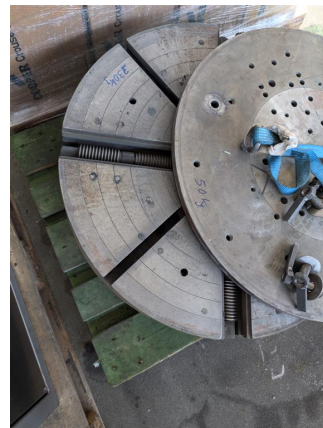

# Планшайба WMW PS 800

Артикул:	1106023
Тип станка:	Планшайба
Производитель:	WMW
Модель:	PS 800
Год производства:	keine Angaben
Тип управления:	other
Страна производитель:	Germany
Местонахождение:	Leipzig 3
Срок поставки:	Незамедлительно
Условия поставки:	при расчете
Цена:	по запросу

## Технические детали

Диаметр планшайбы:	800 mm
Общая потребляемая мощность:	kW
Вес машины ок.:	t
Ширина:	140 mm
Масса:	330 + 50 kg
Размеры:	mm