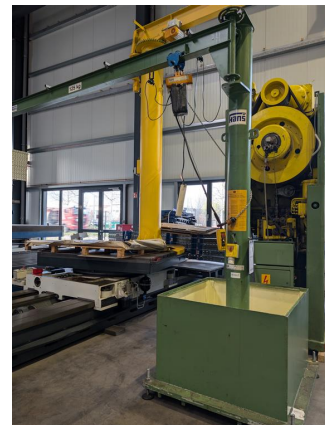

Консольный поворотный кран Hans Hebetechnik TK-S125-4

Артикул:	1202055
Тип станка:	Консольный поворотный кран
Производитель:	Hans Hebetechnik
Модель:	TK-S125-4
Год производства:	2018
Тип управления:	конвенциональный
Страна производитель:	Germany
Местонахождение:	Leipzig 5
Срок поставки:	Незамедлительно
Условия поставки:	EXW, free on truck unpacked
Цена:	по запросу

Технические детали

lifting capacity:	0,125 t
lift:	mm
span width:	mm
Длина стрелы:	4000 mm
height lower edge cantilever arm:	3000 mm
длина стрелы от центра колонны:	mm
Диаметр колонны:	mm
rotation:	270 °
Общая потребляемая мощность:	kW
Масса:	kg
travel of hook:	mm