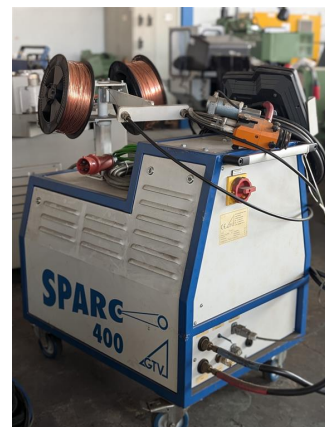

Сварочный аппарат GTV sparc 400

Артикул:	1300498
Тип станка:	Сварочный аппарат
Производитель:	GTV
Модель:	sparc 400
Год производства:	2010
Тип управления:	конвенциональный
Страна производитель:	Germany
Местонахождение:	Leipzig 1
Срок поставки:	by arrangement
Условия поставки:	EXW, free on truck unpacked
Цена:	по запросу

Технические детали

Длина:	mm
Высота:	mm
power consumption:	400 A
output voltage:	10 - 60 V
Оперативное напряжение:	3x400V / 50Hz V/Hz
Мощность в кВа:	22 kVA
Сжатый воздух:	10 bar
weight of the machine approx.:	360 kg
Общая потребляемая мощность:	12 kW
Размеры машины:	1,3x0,7x1,3 m